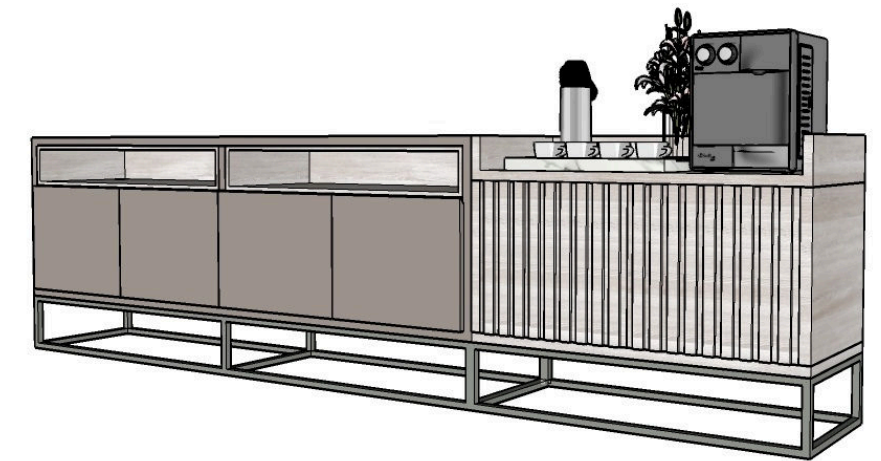

- MDF NOCE CALIFÓRNIA - LINHA ESSENCIAL - DURATEX
- MDF GIANDUIA LINHA CRISTALLO - DURATEX
- MDF CARVALHO LUAR - LINHA ESSENCIAL WOOD - DURATEX
- MDF GIANDUIA LINHA TRAMA - DURATEX
- MDF FUMÊ - LACCA AD - EUCATEX
- MDF NÓRDICO - BP RAÍZES - EUCATEX

• PORTAS ABERTURA CONVENCIONAL COM AMORTECEDOR - PUXADOR CAVA 45°

• PORTAS ABERTURA CONVENCIONAL COM AMORTECEDOR - PUXADOR CAVA VERTICAL NO PRÓRIO RIPADO