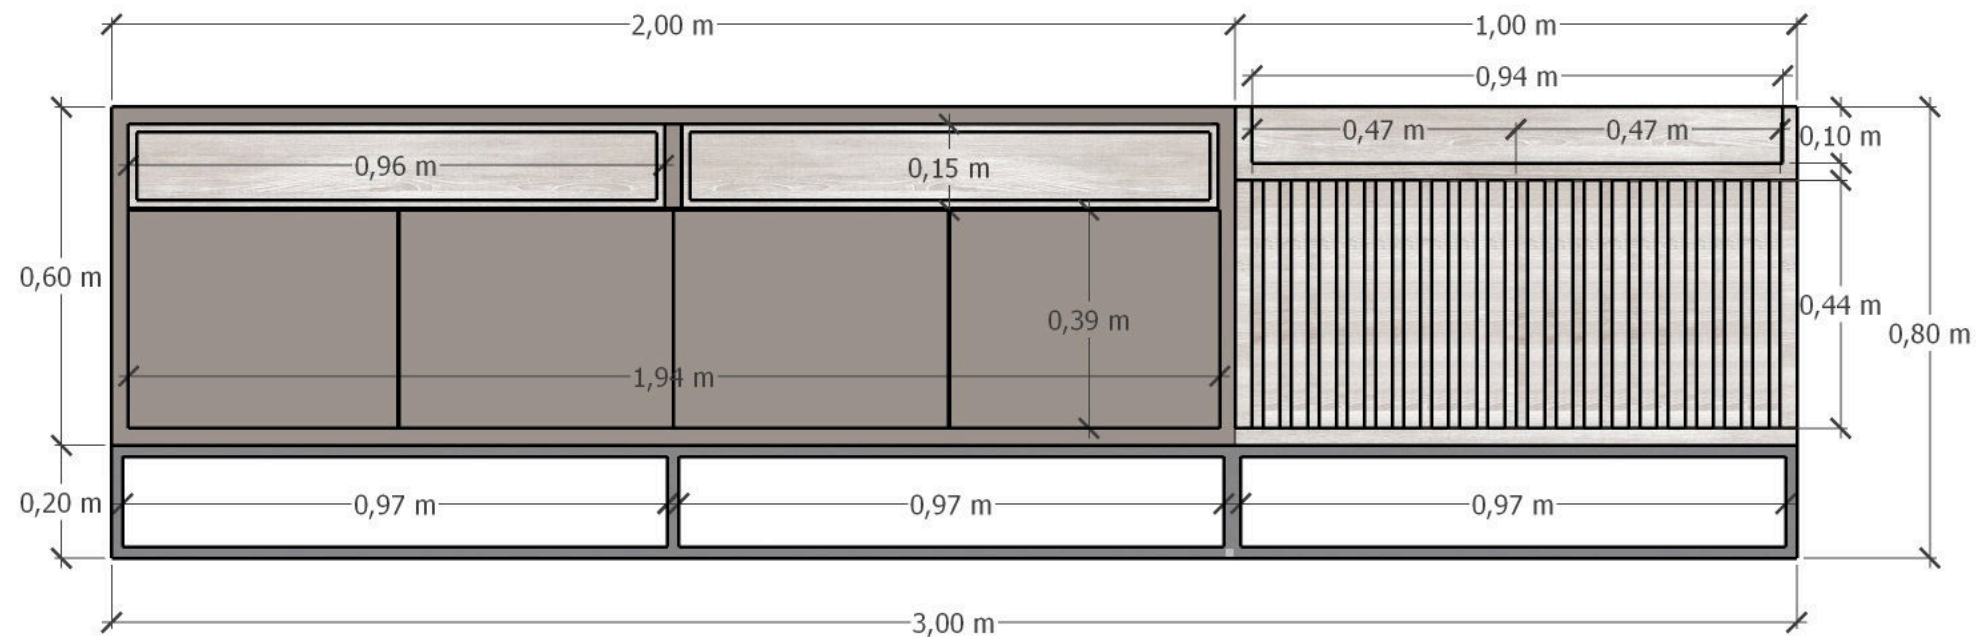

Conjunto Recepção

*Painel Ripado, Aparador/Bufet, Painel TV,
Prateleira Suspensa e Mesa de Centro*

*Giselle Cristina Rezende da Silva
Arquiteta e Urbanista - CAU A1476017*

-  MDF NOCE CALIFÓRNIA - LINHA ESSENCIAL - DURATEX
-  MDF GIANDUIA LINHA CRISTALLO - DURATEX
-  MDF CARVALHO LUAR - LINHA ESSENCIAL WOOD - DURATEX
-  MDF GIANDUIA LINHA TRAMA - DURATEX
-  MDF FUMÊ - LACCA AD - EUCATEX
-  MDF NÓRDICO - BP RAÍZES - EUCATEX