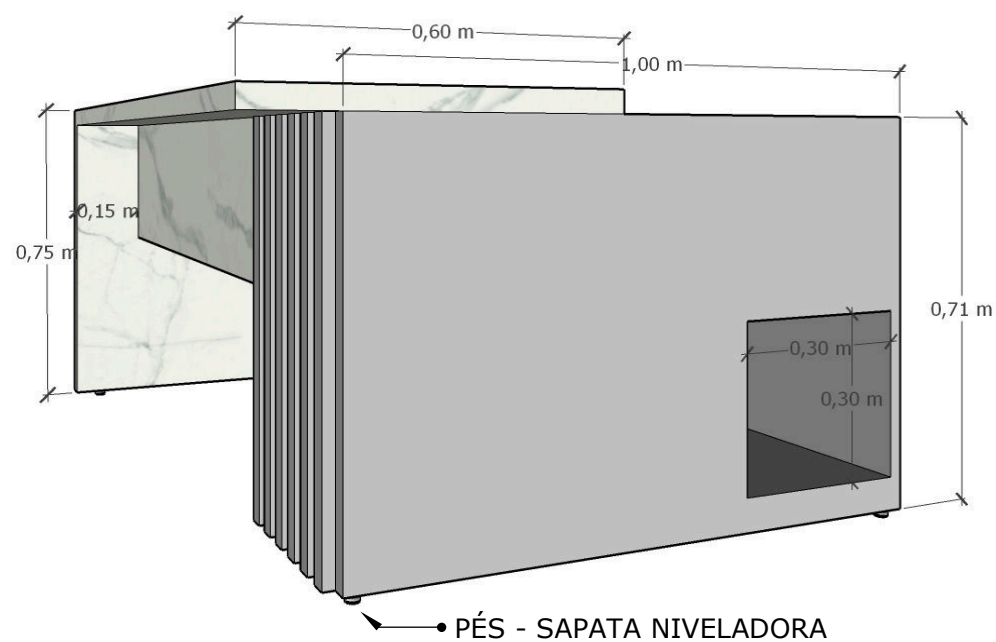

-SUGESTÕES DE PADRÕES -

Mesa Gabinete - Modelo 01

Lateral da mesa na parede esquerda / vista do observador - Gabinetes 01,02 e 06

Giselle Cristina Rezende da Silva
Arquiteta e Urbanista - CAU A1476017

-SUGESTÕES DE PADRÕES -

MDF TASSOS -
LINHA ESSENCIAL -
DURATEX

MDF PRATA -
LINHA ESSENCIAL -
DURATEX

Mesa Gabinete - Modelo 02

*Lateral da mesa na parede direita / vista do observador
Gabinetes 03,04,05,07,08 e 09*

*Giselle Cristina Rezende da Silva
Arquiteta e Urbanista - CAU A1476017*