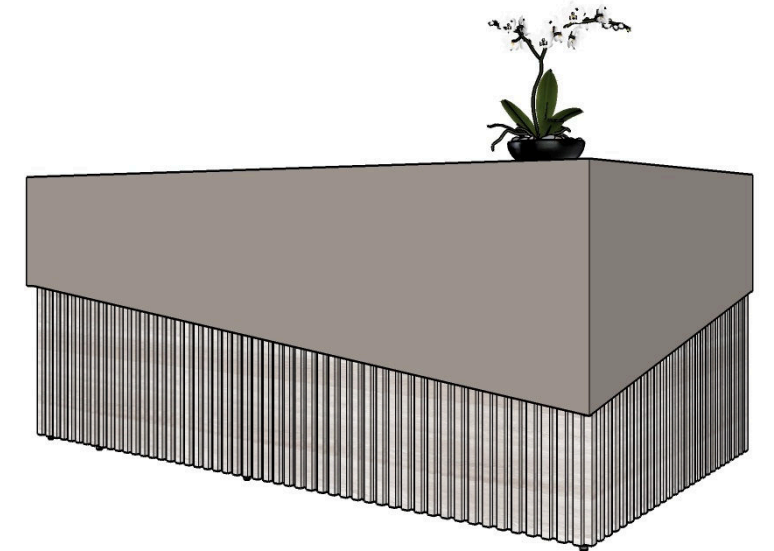

Balcão de Atendimento - Recepção

Amadeirado + Alto Brilho

Giselle Cristina Rezende da Silva
Arquiteta e Urbanista - CAU A1476017