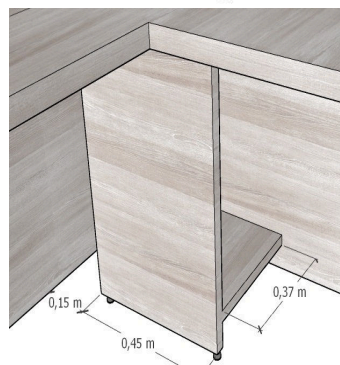

Balcão de Atendimento - Recepção

Amadeirado + Alto Brilho

Giselle Cristina Rezende da Silva
Arquiteta e Urbanista - CAU A1476017