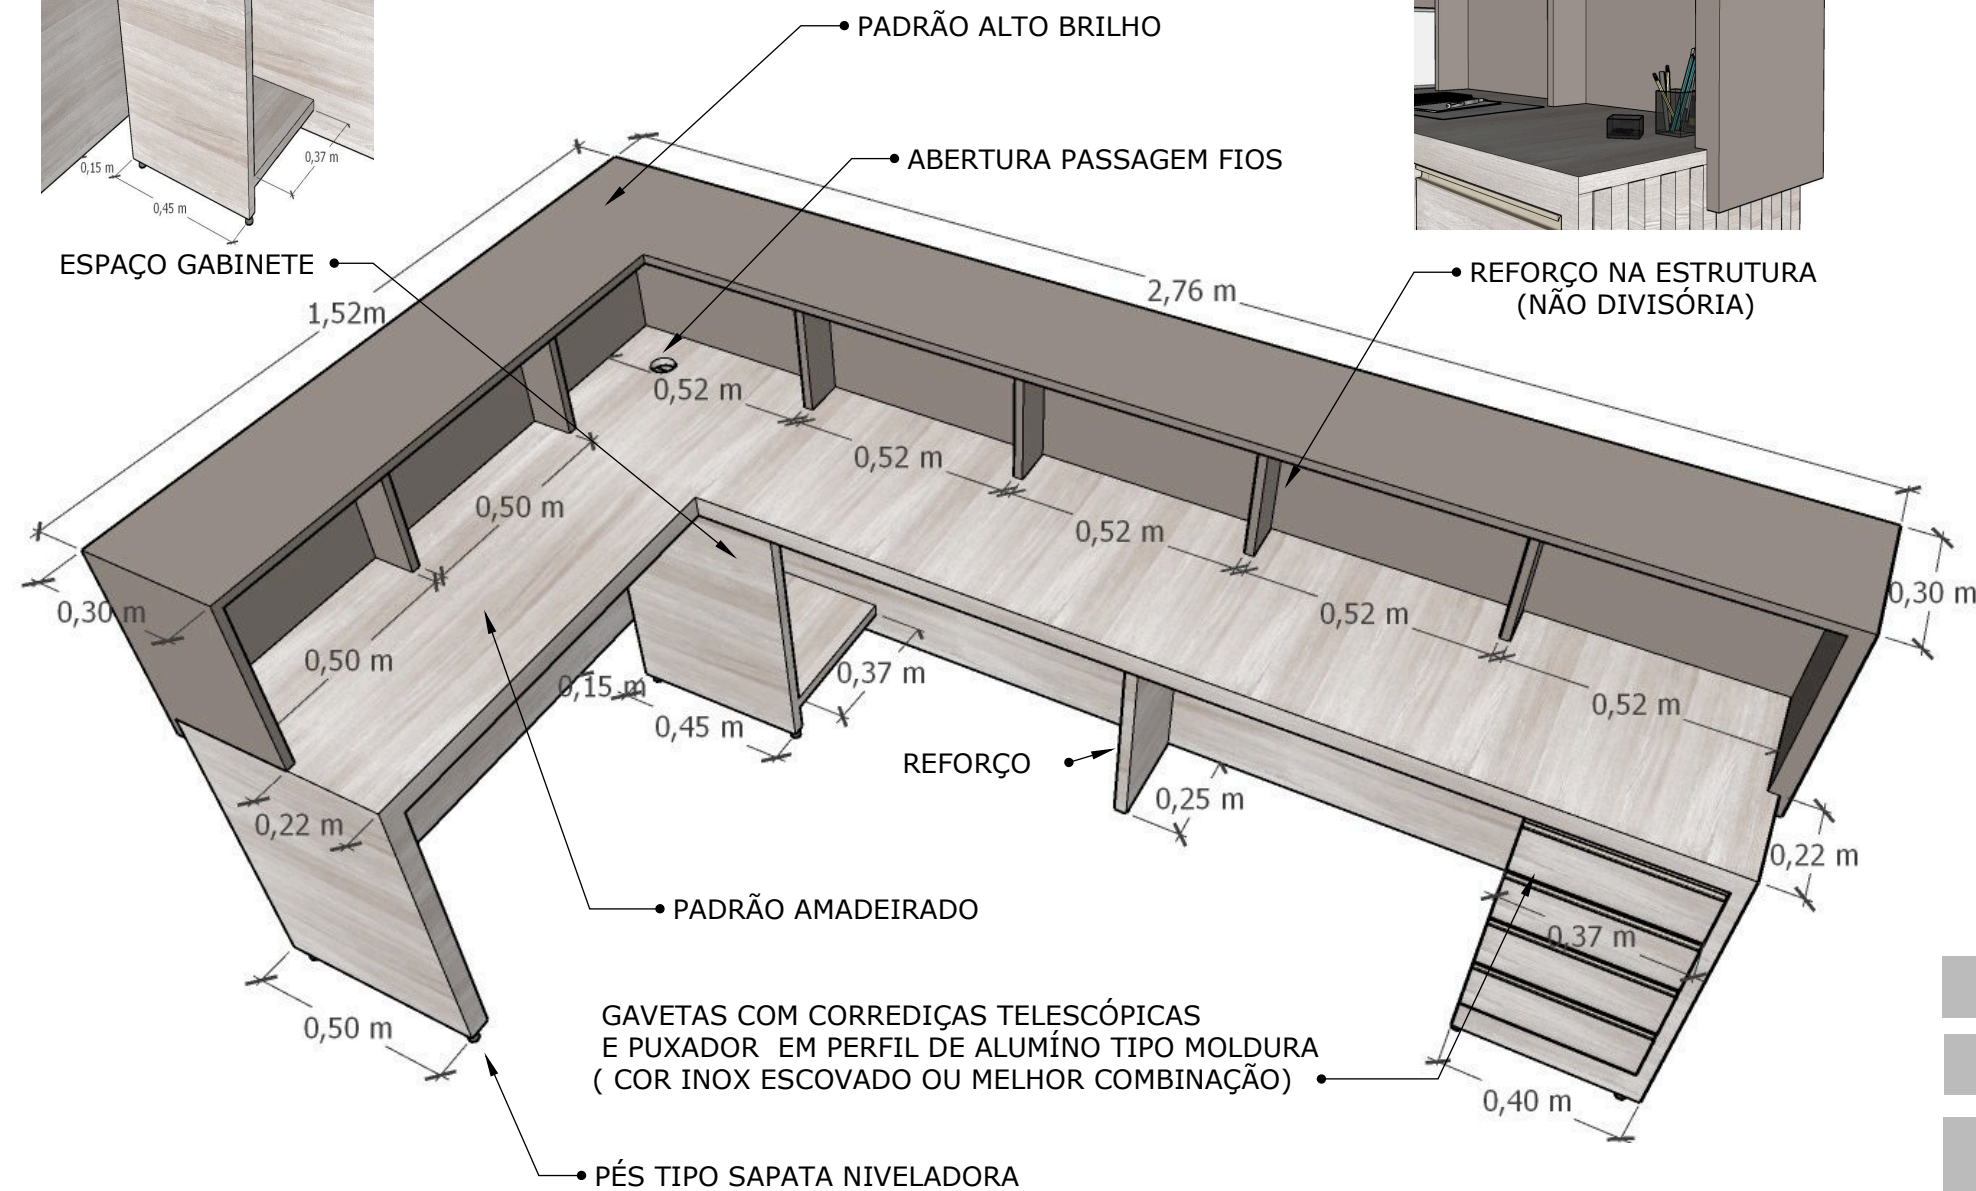

Armário Cozinha

Giselle Cristina Rezende da Silva
Arquiteta e Urbanista - CAU A1476017

MDF BRANCO ÁRTICO
LINHA TRAMA -DURATEX

Armário e Prateleiras - Depósito / DML

Giselle Cristina Rezende da Silva
Arquiteta e Urbanista - CAU A1476017