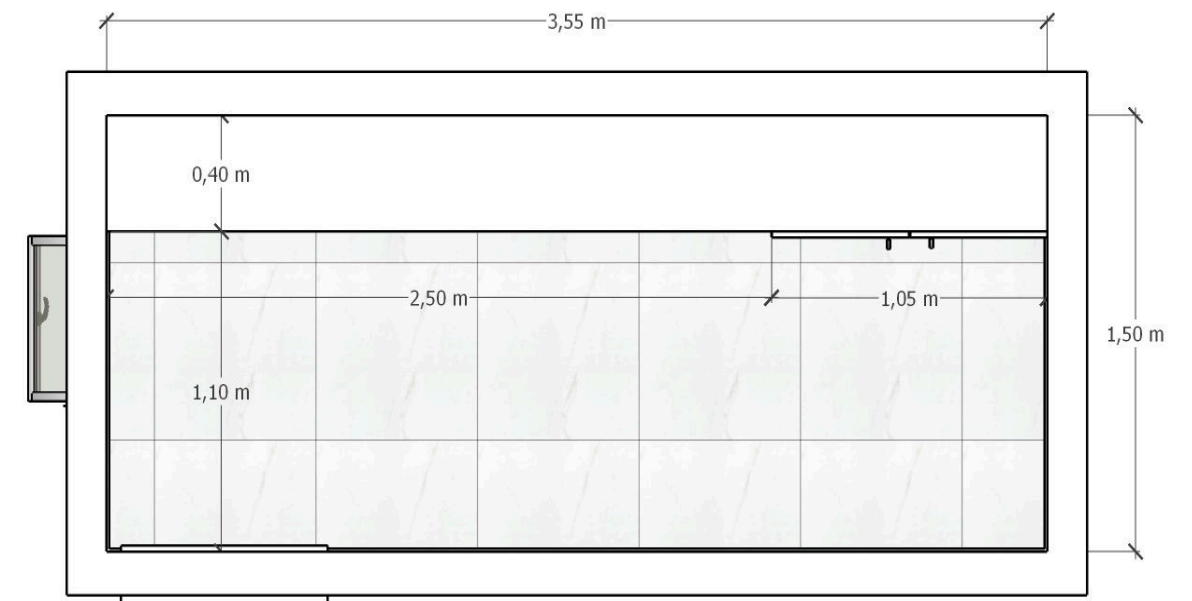

MDF BRANCO ÁRTICO
LINHA TRAMA -DURATEX

Armário e Prateleiras - Depósito / DML

Giselle Cristina Rezende da Silva
Arquiteta e Urbanista - CAU A1476017