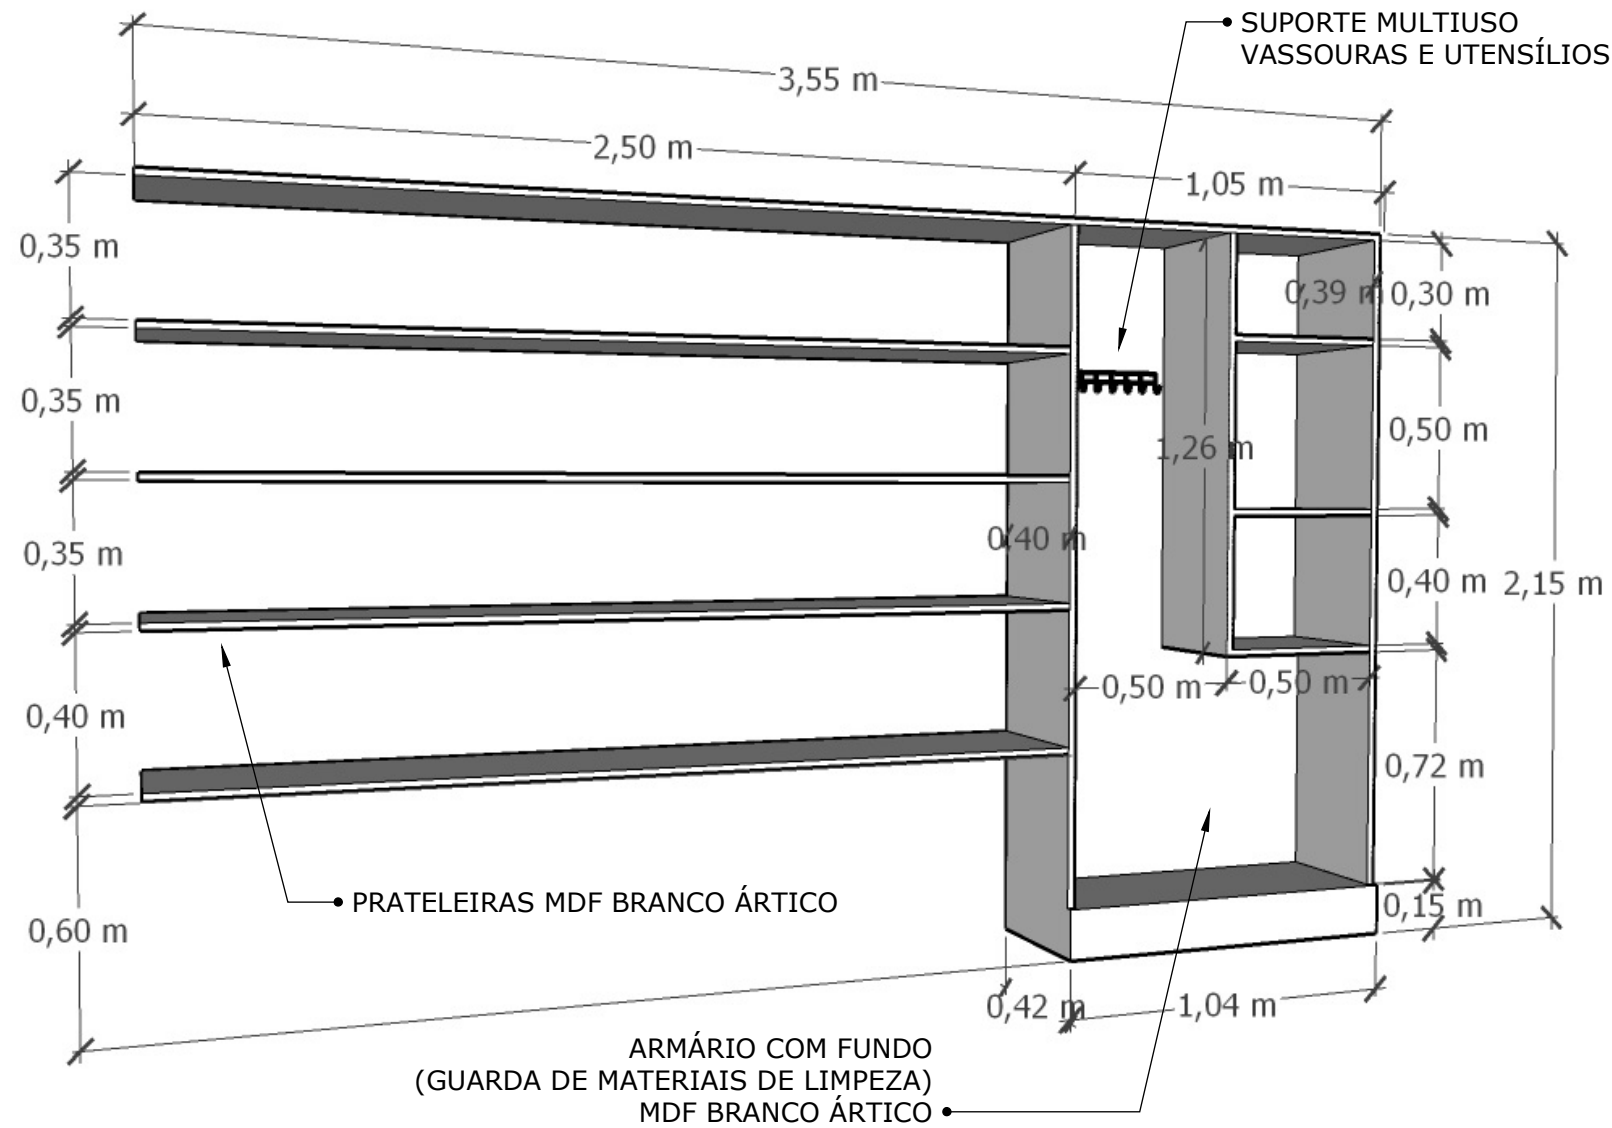

MDF BRANCO ÁRTICO
LINHA TRAMA -DURATEX

Armário e Prateleiras - Depósito / DML

Giselle Cristina Rezende da Silva
Arquiteta e Urbanista - CAU A1476017