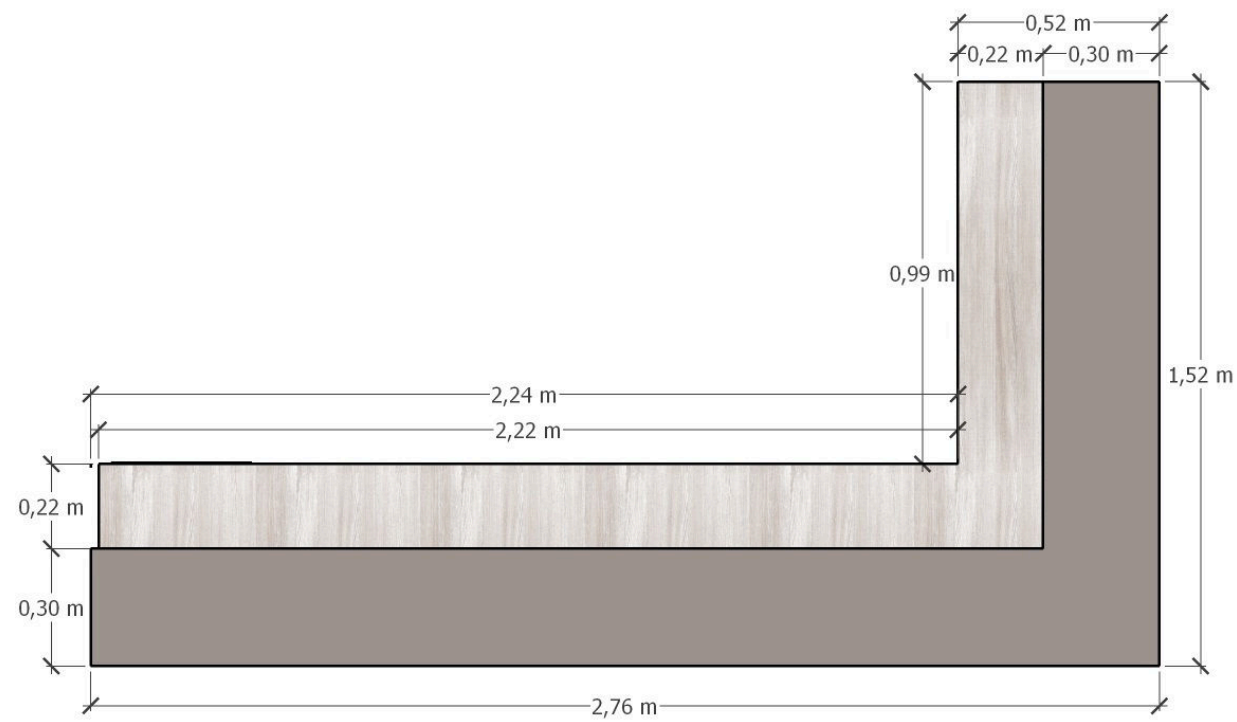

Armário Cozinha

Giselle Cristina Rezende da Silva
Arquiteta e Urbanista - CAU A1476017

MDF BRANCO ÁRTICO
LINHA TRAMA -DURATEX

Armário e Prateleiras - Depósito / DML

Giselle Cristina Rezende da Silva
Arquiteta e Urbanista - CAU A1476017