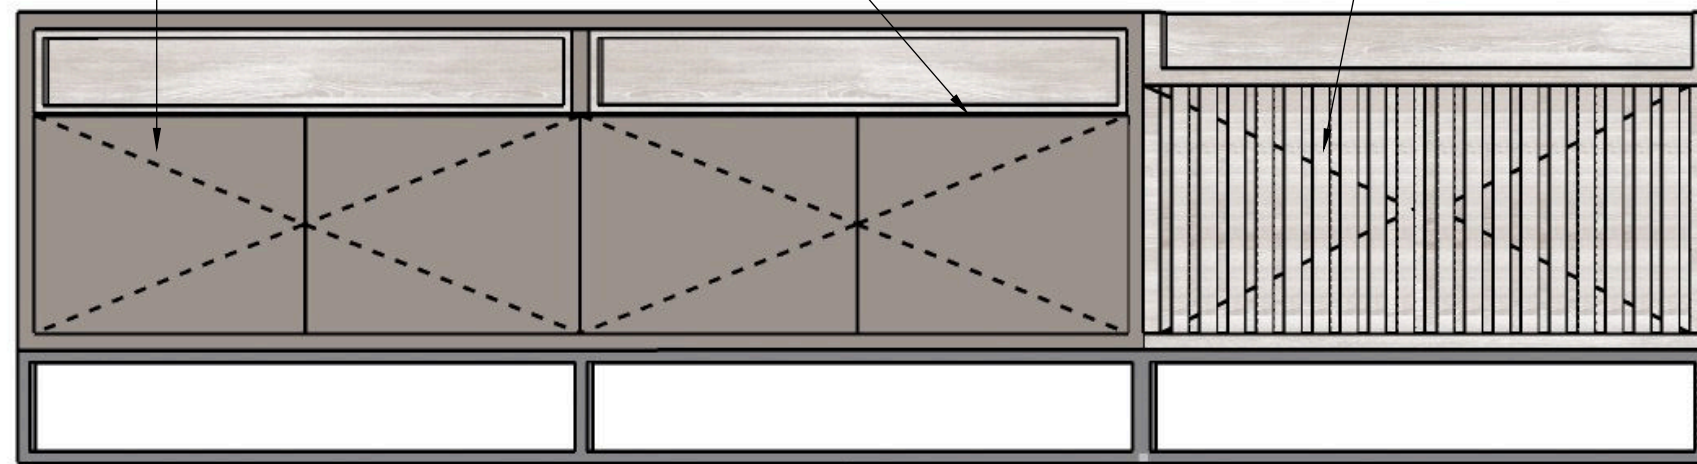

• PORTAS ABERTURA CONVENCIONAL COM AMORTECEDOR - PUXADOR CAVA 45°

• PORTAS ABERTURA CONVENCIONAL COM AMORTECEDOR - PUXADOR CAVA VERTICAL NO PRÓRIO RIPADO

• ACABAMENTO EXTERNO E PORTAS EM PADRÃO ALTO BRILHO