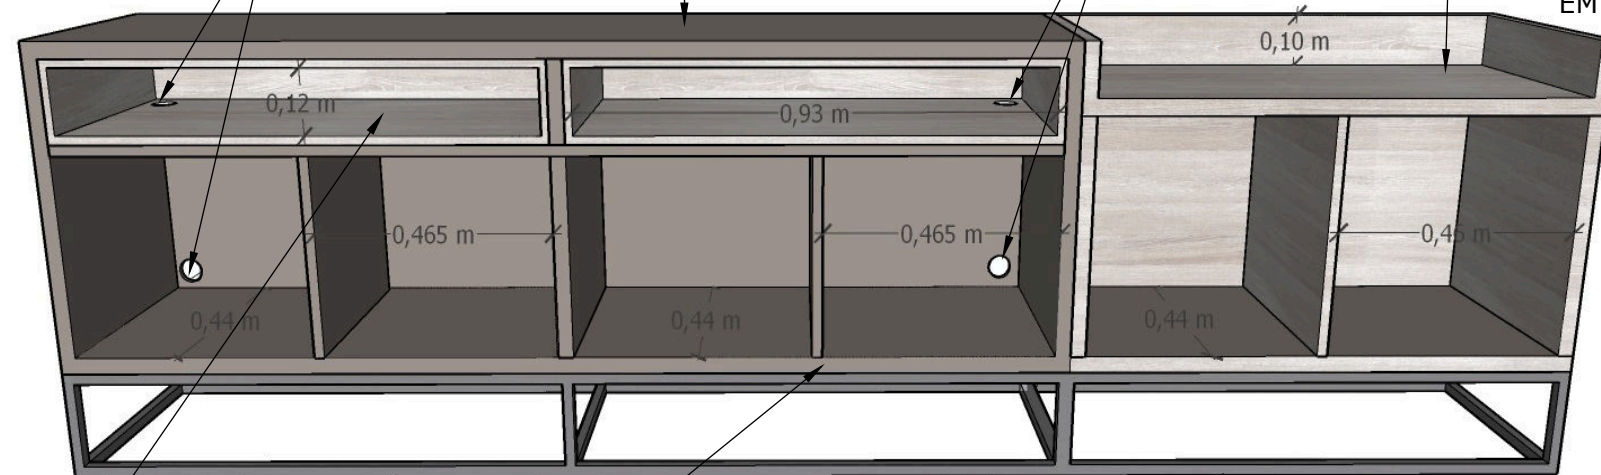

• ACABAMENTO EXTERNO E PORTAS EM PADRÃO ALTO BRILHO

• ABERTURAS PARA PASSAGEM DE FIOS

• ABERTURA PARA PASSAGEM DE FIOS

• BUFFET, ACABAMENTO EM PADRÃO AMADEIRADO