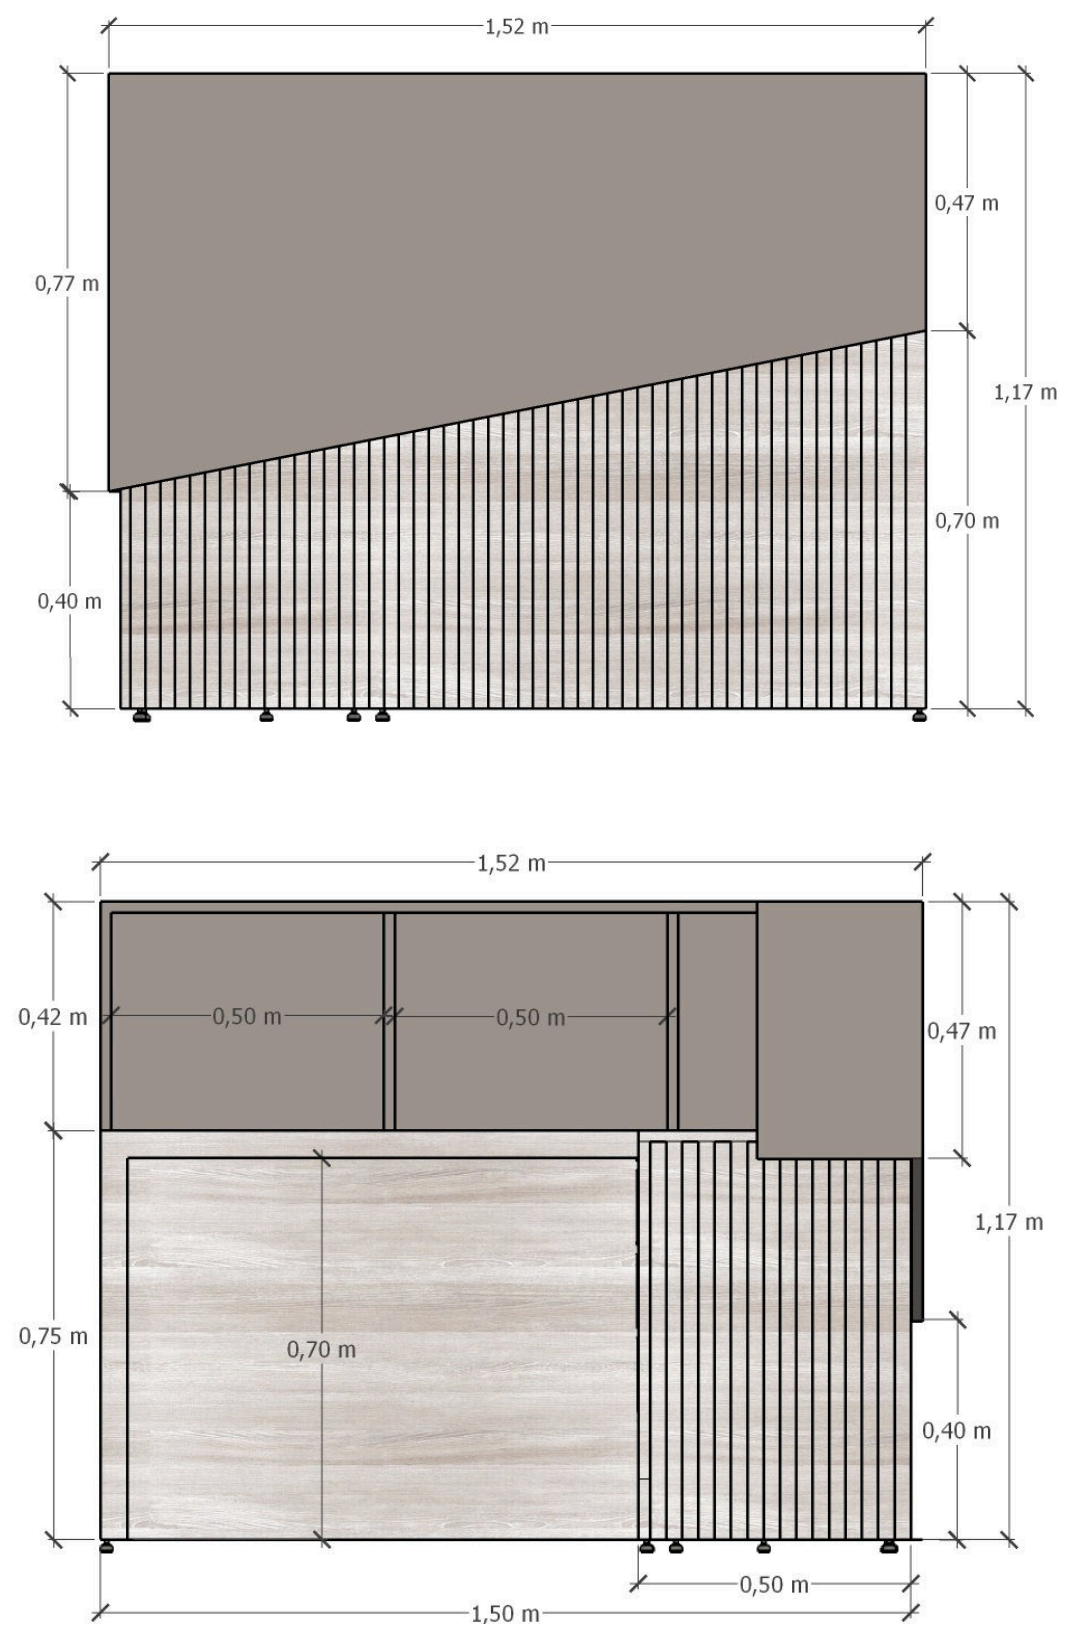

-SUGESTÕES DE PADRÕES-

MDF GIANDUIA
LINHA CRISTALLO -
DURATEX

MDF FUMÊ -
LACCA AD-
EUCATEX

MDF CARVALHO LUAR-
LINHA ESSENCIAL WOOD -
DURATEX

MDF NOCE CALIFÓRNIA -
LINHA ESSENCIAL -
DURATEX

MDF NÓRDICO -
BP RAÍZES -
EUCATEX

OBS: OS PADRÕES AMADEIRADOS PODEM SER ALTERADOS PARA COMBINAÇÃO MAIS HARMÔNICA (MANTER OS MESMOS PADRÕES EM TODA RECEPÇÃO)

Balcão de Atendimento - Recepção

Amadeirado + Alto Brilho

*Giselle Cristina Rezende da Silva
Arquiteta e Urbanista - CAU A1476017*