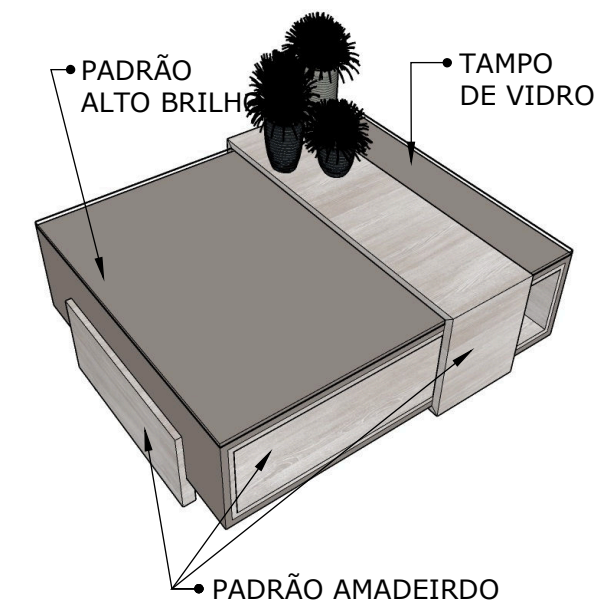

-SUGESTÕES DE PADRÕES-

MDF GIANDUIA
LINHA CRISTALLO -
DURATEX

MDF GIANDUIA
LINHA TRAMA -
DURATEX

MDF FUMÊ -
LACCA AD-
EUCATEX

MDF NOCE CALIFÓRNIA -
LINHA ESSENCIAL -
DURATEX

MDF CARVALHO LUAR -
LINHA ESSENCIAL WOOD -
DURATEX

MDF NÓRDICO -
BP RAÍZES -
EUCATEX

OBS: OS PADRÕES PODEM SER ALTERADOS PARA COMBINAÇÃO MAIS HARMÔNICA (MANTER OS MESMOS PADRÕES EM TODA RECEPÇÃO)

Conjunto Recepção

*Painel Ripado, Aparador/Bufet, Painel TV,
Prateleira Suspensa e Mesa de Centro*

*Giselle Cristina Rezende da Silva
Arquiteta e Urbanista - CAU A1476017*