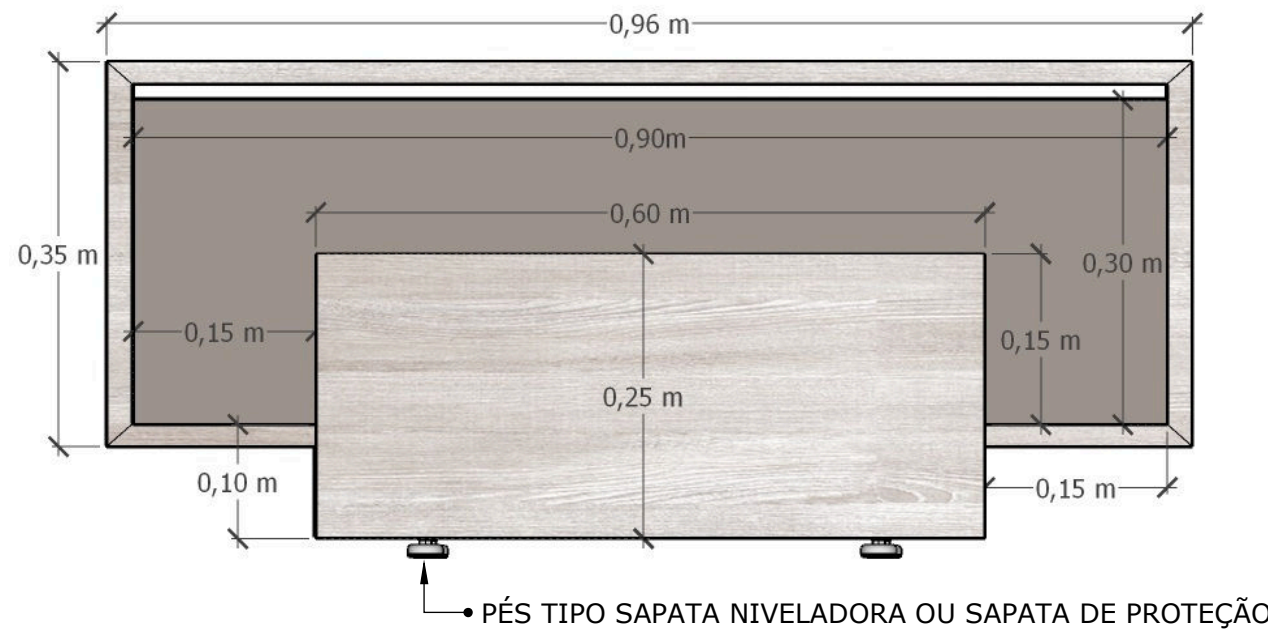

MDF NÓRDICO -
BP RAÍZES -
EUCATEX

OBS: OS PADRÕES PODEM SER ALTERADOS PARA COMBINAÇÃO MAIS HARMÔNICA (MANTER OS MESMOS PADRÕES EM TODA RECEPÇÃO)

Painel TV e Prateleira Suspensa

Amadeirado + Alto Brilho

*Giselle Cristina Rezende da Silva
Arquiteta e Urbanista - CAU A1476017*