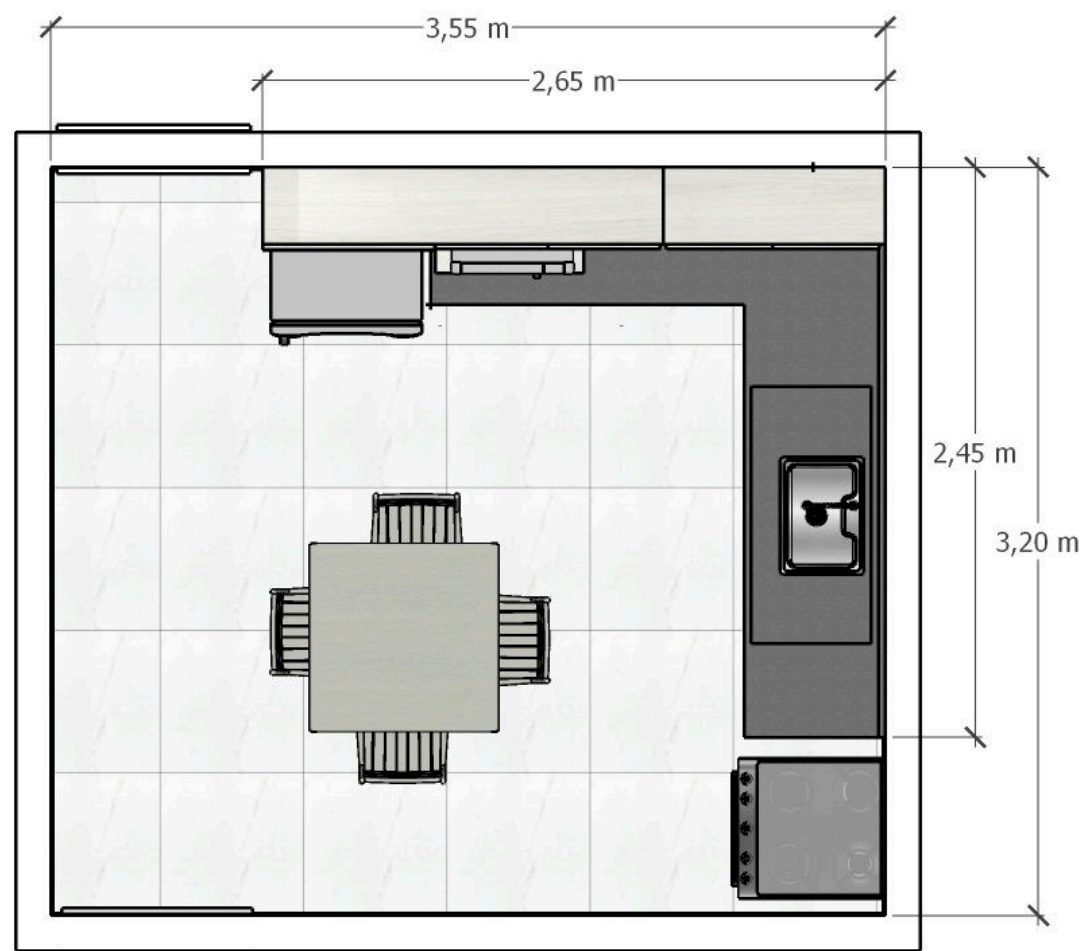

-SUGESTÕES DE PADRÕES -

Armário Cozinha

Giselle Cristina Rezende da Silva
Arquiteta e Urbanista - CAU A1476017