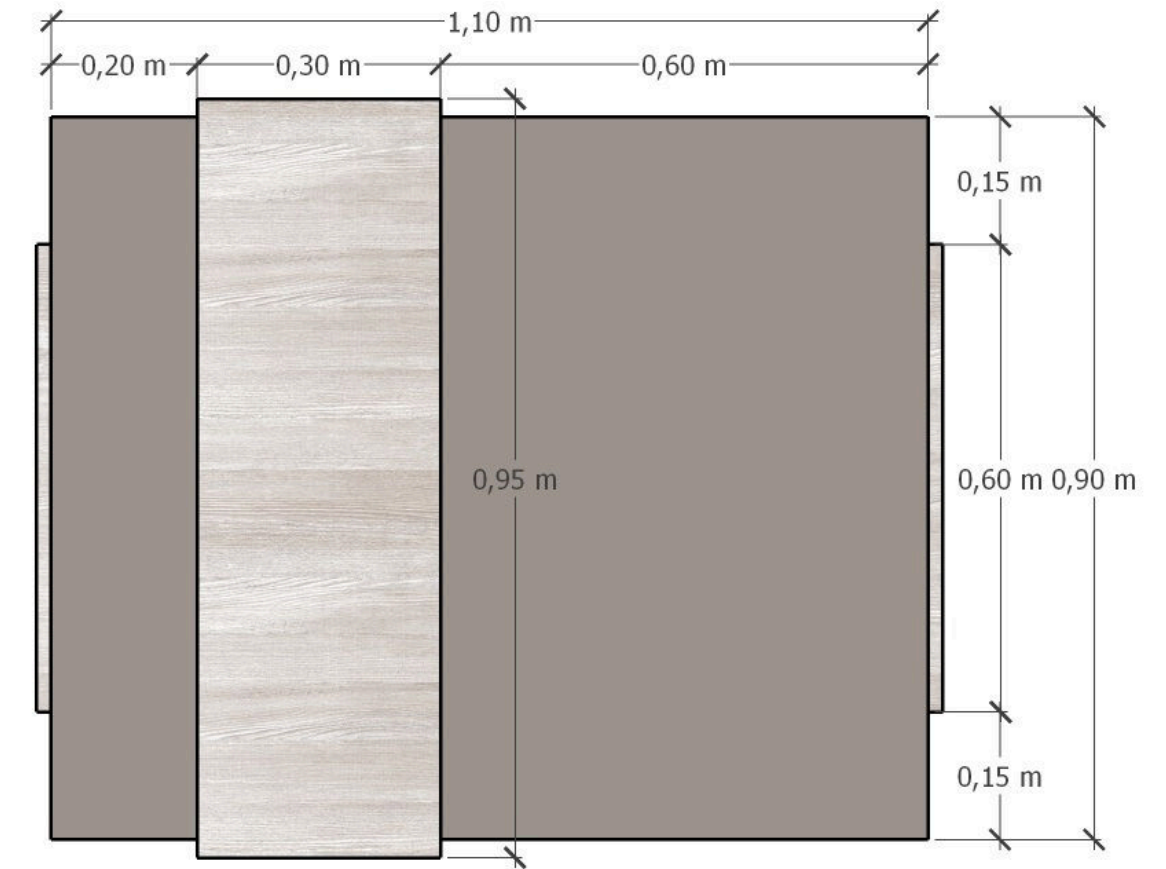

MDF NÓRDICO -
BP RAÍZES -
EUCATEX

OBS: OS PADRÕES PODEM SER ALTERADOS PARA COMBINAÇÃO MAIS HARMÔNICA (MANTER OS MESMOS PADRÕES EM TODA RECEPÇÃO)

Painel TV e Prateleira Suspensa

Amadeirado + Alto Brilho

*Giselle Cristina Rezende da Silva
Arquiteta e Urbanista - CAU A1476017*