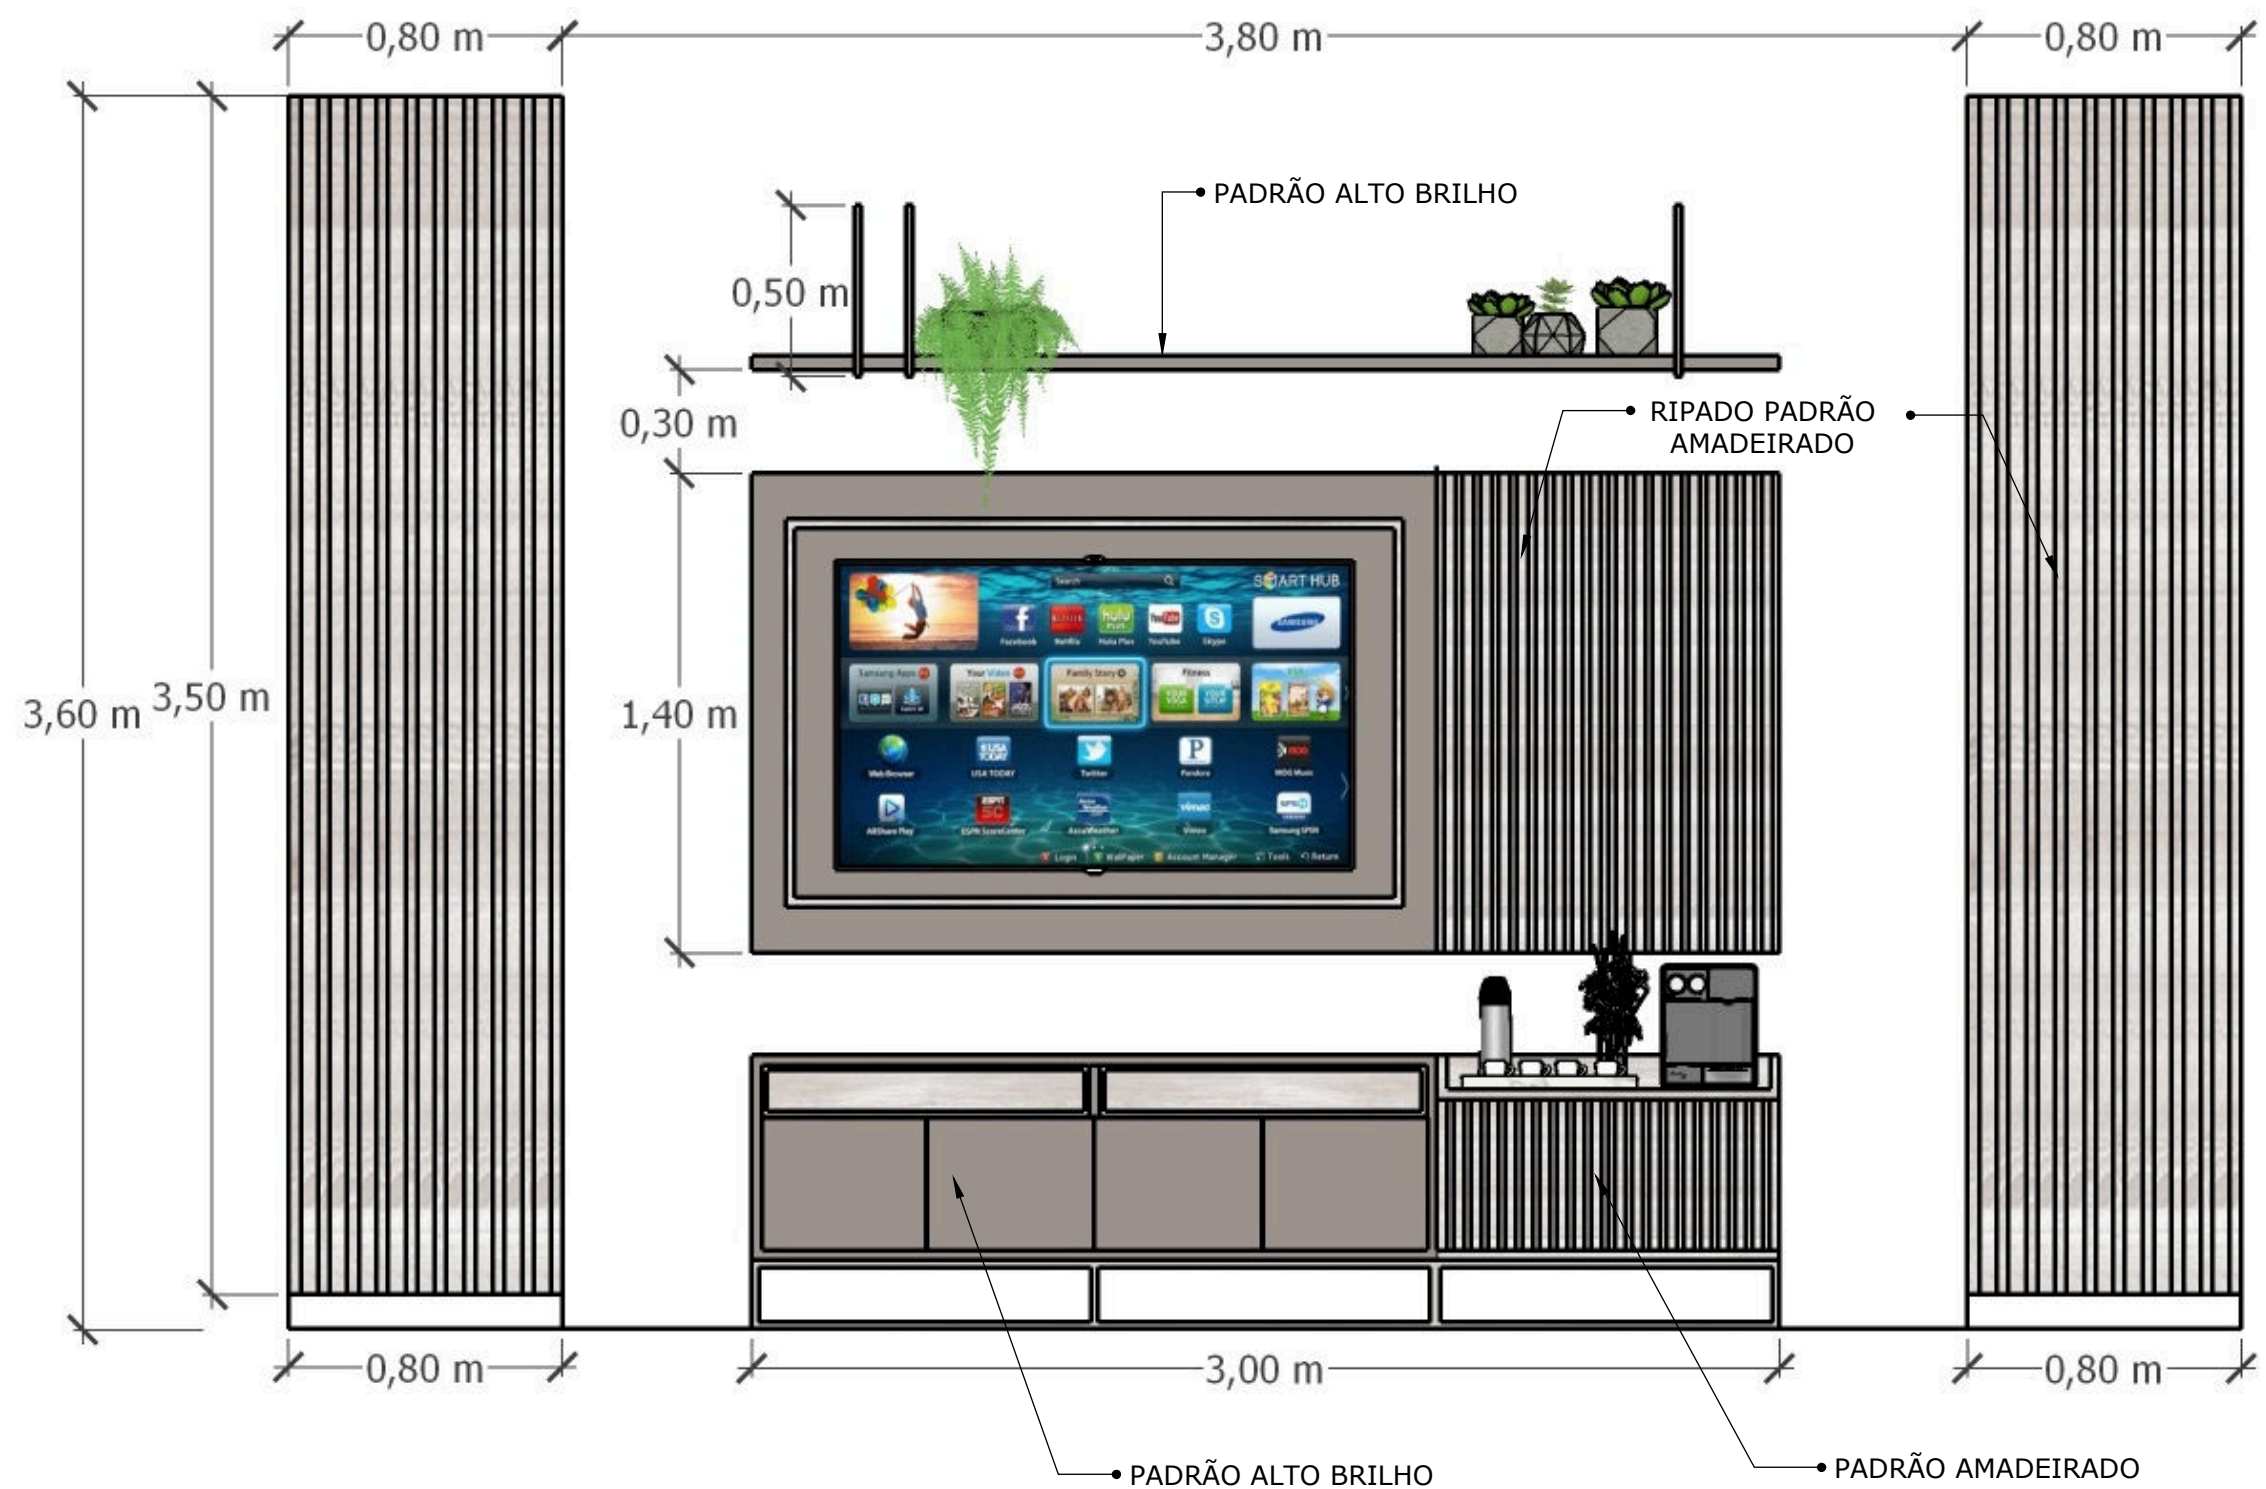

Balcão de Atendimento - Recepção

Amadeirado + Alto Brilho

*Giselle Cristina Rezende da Silva
Arquiteta e Urbanista - CAU A1476017*

-SUGESTÕES DE PADRÕES-

MDF GIANDUIA
LINHA CRISTALLO -
DURATEX

MDF GIANDUIA
LINHA TRAMA -
DURATEX