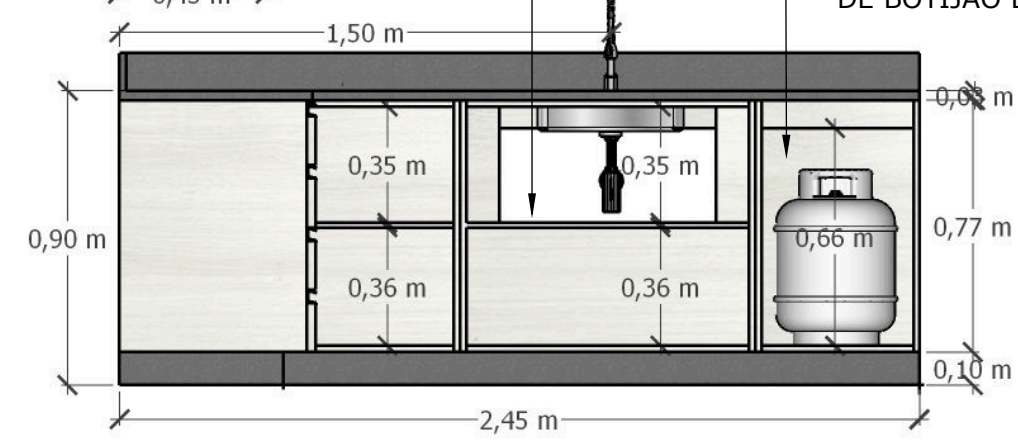

CAIXARIA EM
MDF BRANCO ÁRTICO

ESPAÇO PARA ARMAZENAMENTO
DE BOTIJÃO DE GÁS

1,90 m

ABERTURAS PARA VENTILAÇÃO

PERFIL DE ALUMÍNIO
PUXADOR TIPO MOLDURA

CAIXARIA EM MDF BRANCO ÁRTICO

GAVETAS COM CORREDIÇAS TELESCÓPICAS