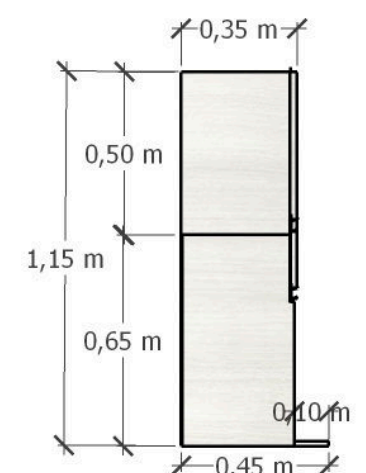

CAIXARIA EM
MDF BRANCO ÁRTICO

ESPAÇO PARA ARMAZENAMENTO
DE BOTIJÃO DE GÁS

1,90 m

ABERTURAS PARA VENTILAÇÃO

PERFIL DE ALUMÍNIO
PUXADOR TIPO MOLDURA

CAIXARIA EM MDF BRANCO ÁRTICO

GAVETAS COM CORREDIÇAS TELESCÓPICAS