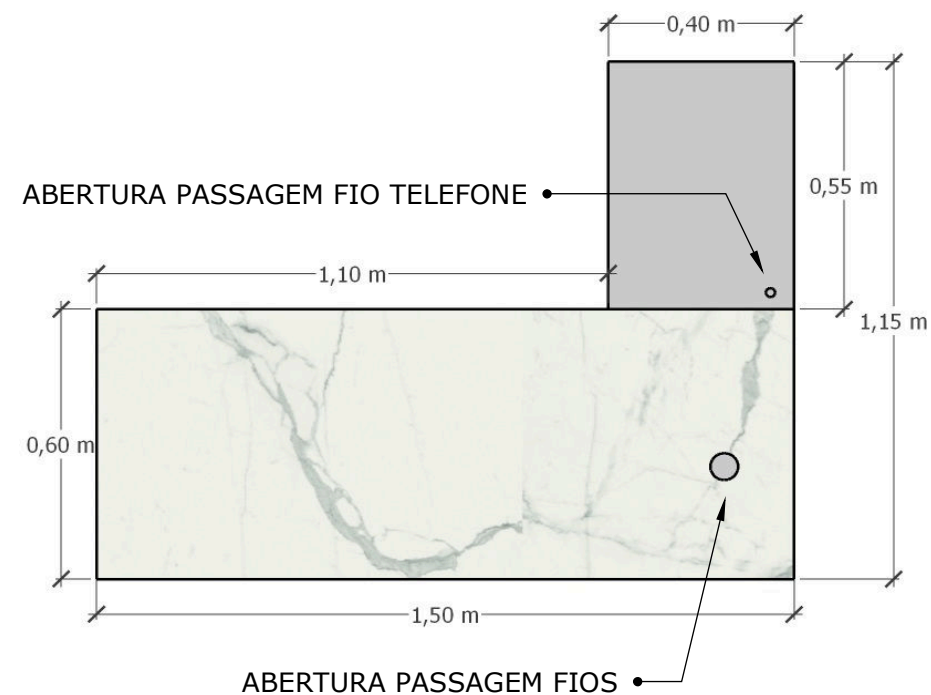

-SUGESTÕES DE PADRÕES -

Mesa Gabinete - Modelo 01

Lateral da mesa na parede esquerda / vista do observador - Gabinetes 01,02 e 06

Giselle Cristina Rezende da Silva
Arquiteta e Urbanista - CAU A1476017

-SUGESTÕES DE PADRÕES -

MDF TASSOS -
LINHA ESSENCIAL -
DURATEX

MDF PRATA -
LINHA ESSENCIAL -
DURATEX

Mesa Gabinete - Modelo 02

*Lateral da mesa na parede direita / vista do observador
Gabinetes 03,04,05,07,08 e 09*

*Giselle Cristina Rezende da Silva
Arquiteta e Urbanista - CAU A1476017*