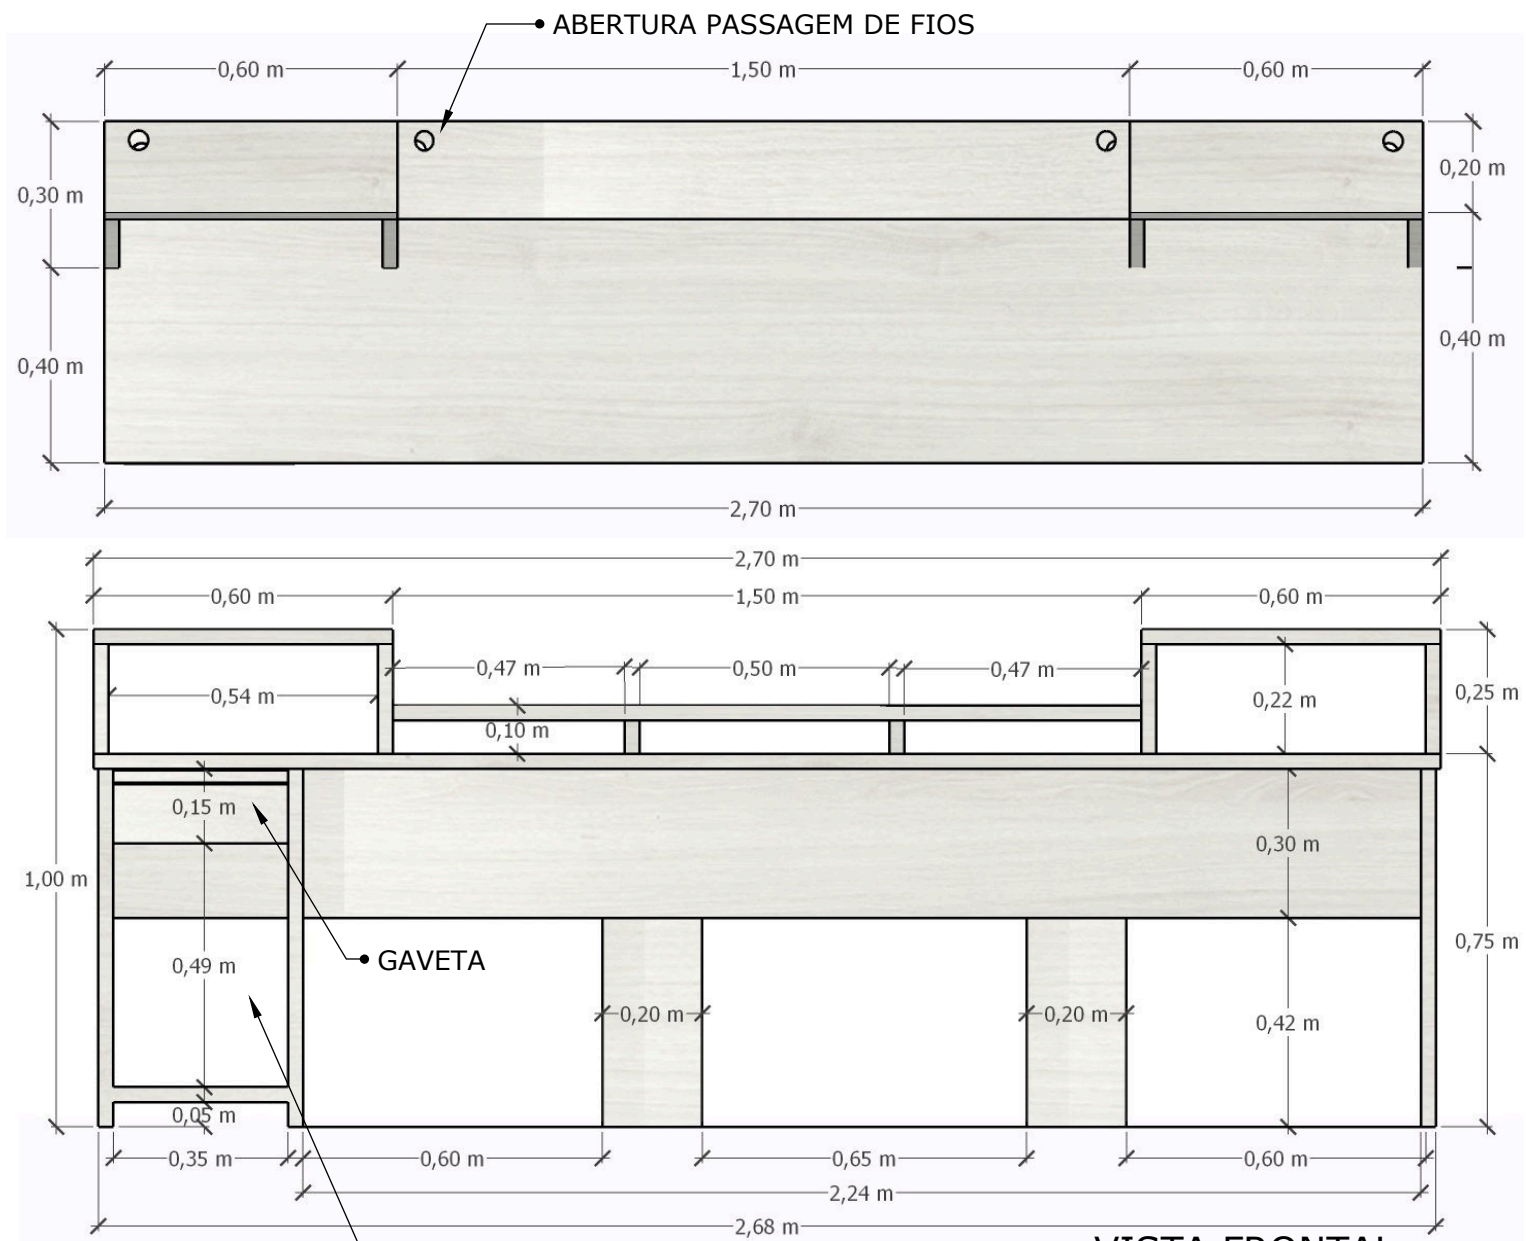

Paineis Ripados

Padrão Amadeirado

*Giselle Cristina Rezende da Silva
Arquiteta e Urbanista - CAU A1476017*

MDF NOCE CALIFÓRNIA -
LINHA ESSENCIAL -
DURATEX

MDF CARVALHO LUAR-
LINHA ESSENCIAL WOOD -
DURATEX