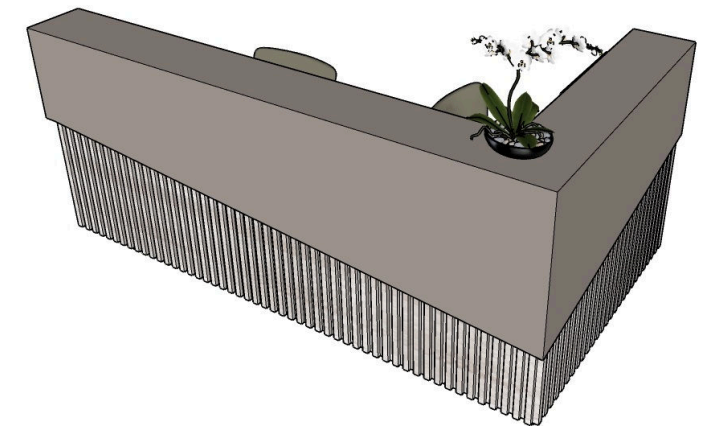

Balcão de Atendimento - Recepção

Amadeirado + Alto Brilho

Giselle Cristina Rezende da Silva
Arquiteta e Urbanista - CAU A1476017