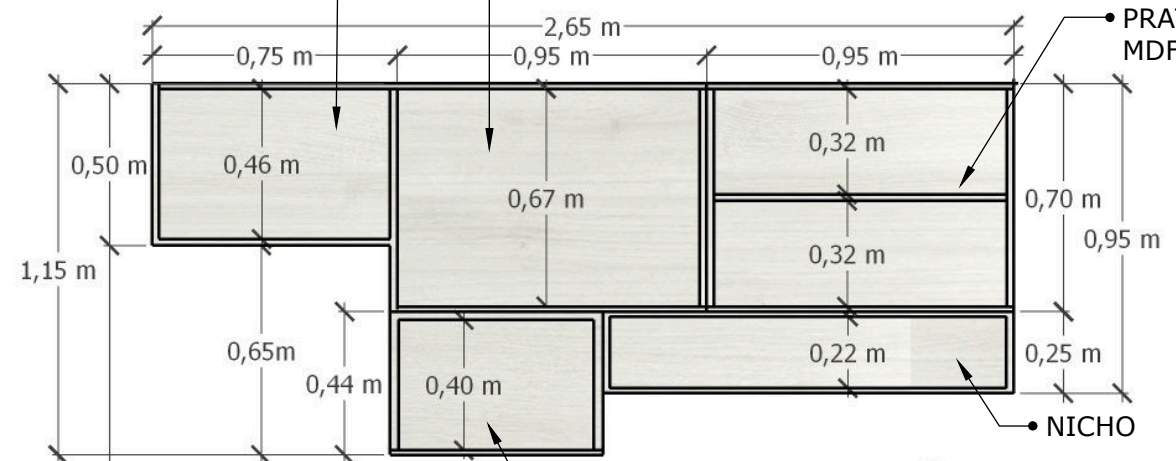

ARMÁRIO AÉREO
GELADEIRA

SEM DIVISÓRIA

PRATELEIRA EM
MDF BRANCO ÁRTICO

NICHO MICROONDAS

NICHO

PASSAGEM MANGUEIRA DE GÁS

CAIXARIA EM
MDF BRANCO ÁRTICO

ESPAÇO PARA ARMAZENAMENTO
DE BOTIJÃO DE GÁS