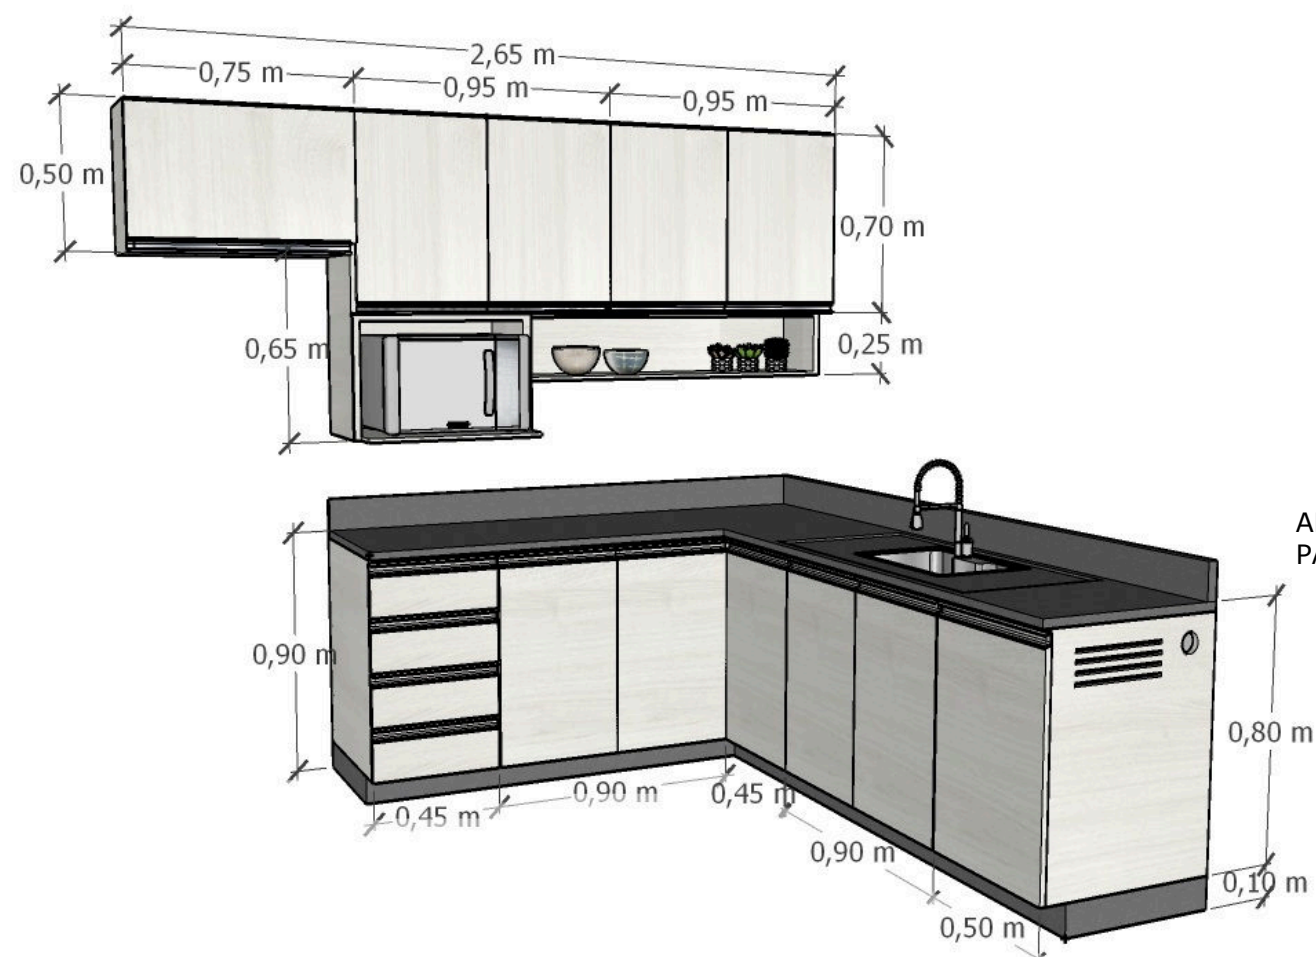

-SUGESTÕES DE PADRÕES -

Armário Cozinha

Giselle Cristina Rezende da Silva
Arquiteta e Urbanista - CAU A1476017