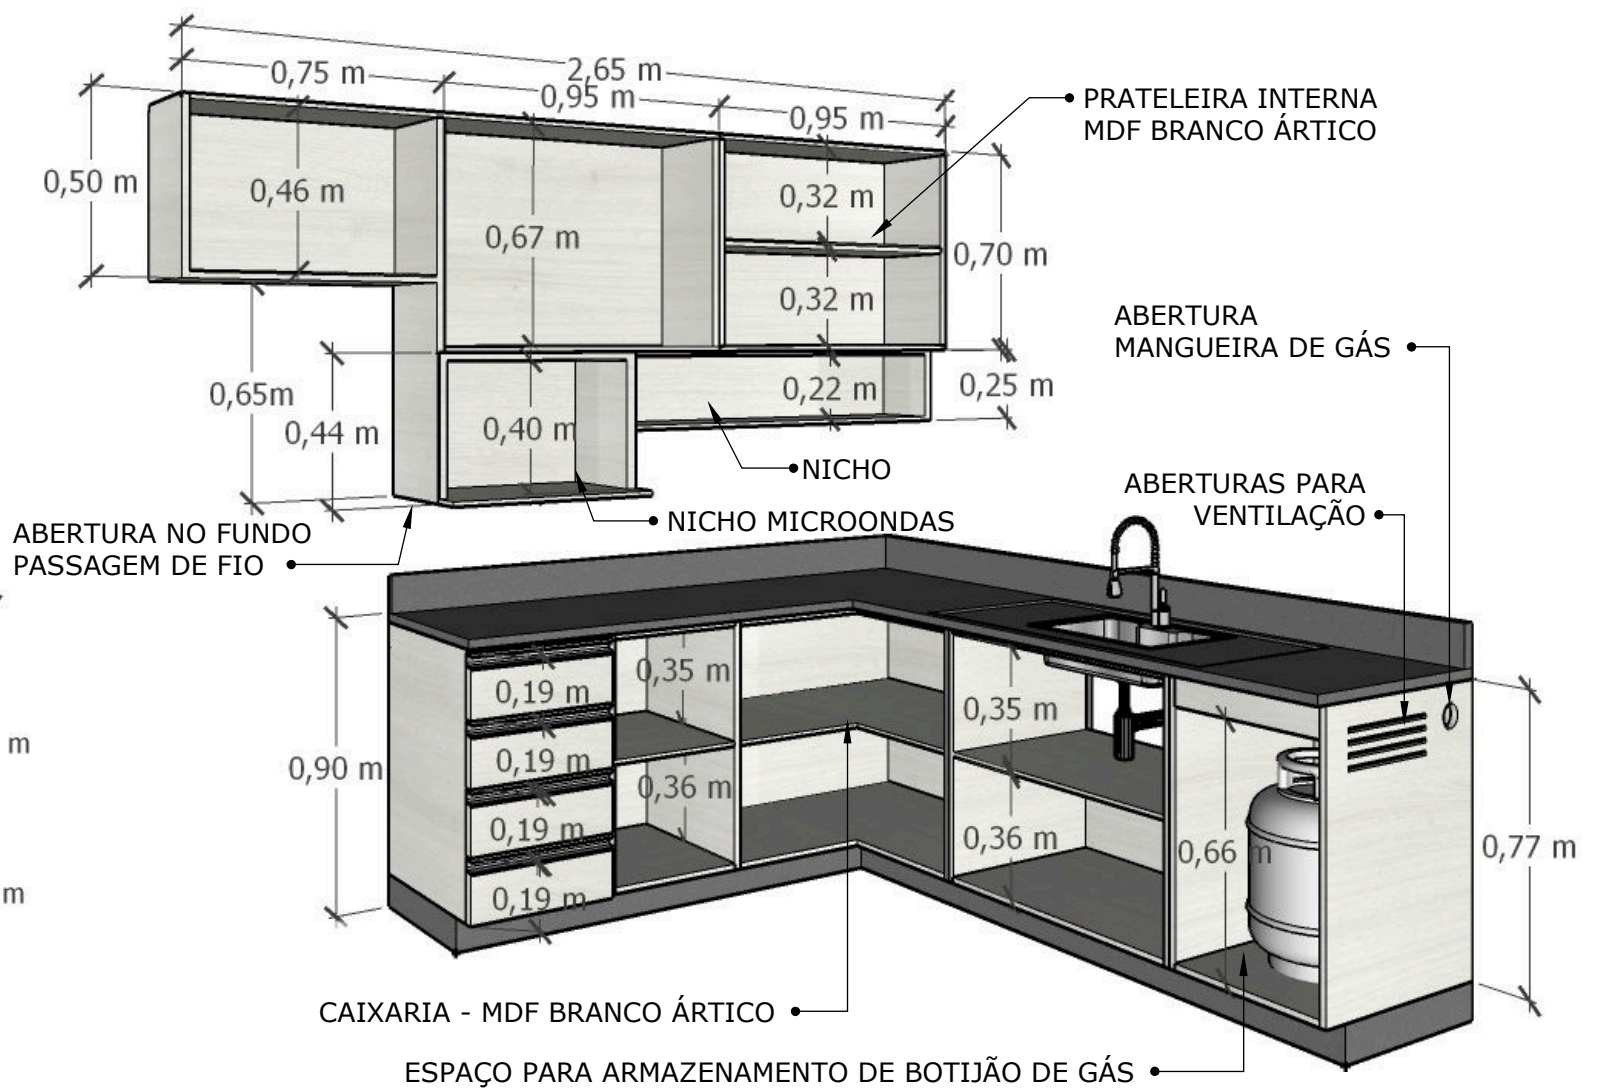

-SUGESTÕES DE PADRÕES -

Armário Cozinha

Giselle Cristina Rezende da Silva
Arquiteta e Urbanista - CAU A1476017