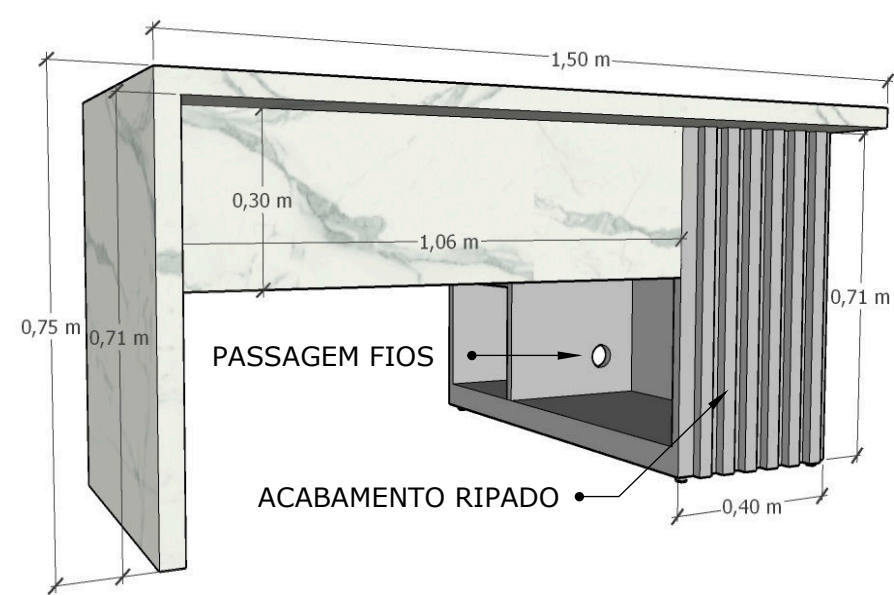

-SUGESTÕES DE PADRÕES -

Mesa Gabinete - Modelo 01

Lateral da mesa na parede esquerda / vista do observador - Gabinetes 01,02 e 06

Giselle Cristina Rezende da Silva
Arquiteta e Urbanista - CAU A1476017

-SUGESTÕES DE PADRÕES -

MDF TASSOS -
LINHA ESSENCIAL -
DURATEX

MDF PRATA -
LINHA ESSENCIAL -
DURATEX

Mesa Gabinete - Modelo 02

*Lateral da mesa na parede direita / vista do observador
Gabinetes 03,04,05,07,08 e 09*

*Giselle Cristina Rezende da Silva
Arquiteta e Urbanista - CAU A1476017*