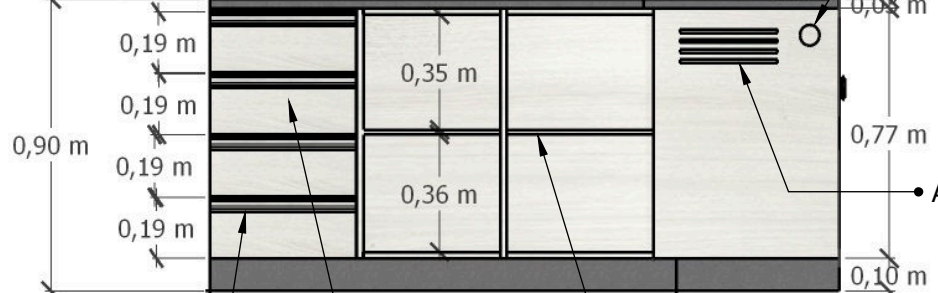

-SUGESTÕES DE PADRÕES -

ARMÁRIO AÉREO
GELADEIRA

SEM DIVISÓRIA

PRATELEIRA EM
MDF BRANCO ÁRTICO

NICHO MICROONDAS

NICHO

PASSAGEM MANGUEIRA DE GÁS

CAIXARIA EM
MDF BRANCO ÁRTICO

ESPAÇO PARA ARMAZENAMENTO
DE BOTIJÃO DE GÁS

1,90 m

ABERTURAS PARA VENTILAÇÃO

PERFIL DE ALUMÍNIO
PUXADOR TIPO MOLDURA

CAIXARIA EM MDF BRANCO ÁRTICO

GAVETAS COM CORREDIÇAS TELESCÓPICAS

Armário Cozinha

Giselle Cristina Rezende da Silva
Arquiteta e Urbanista - CAU A1476017